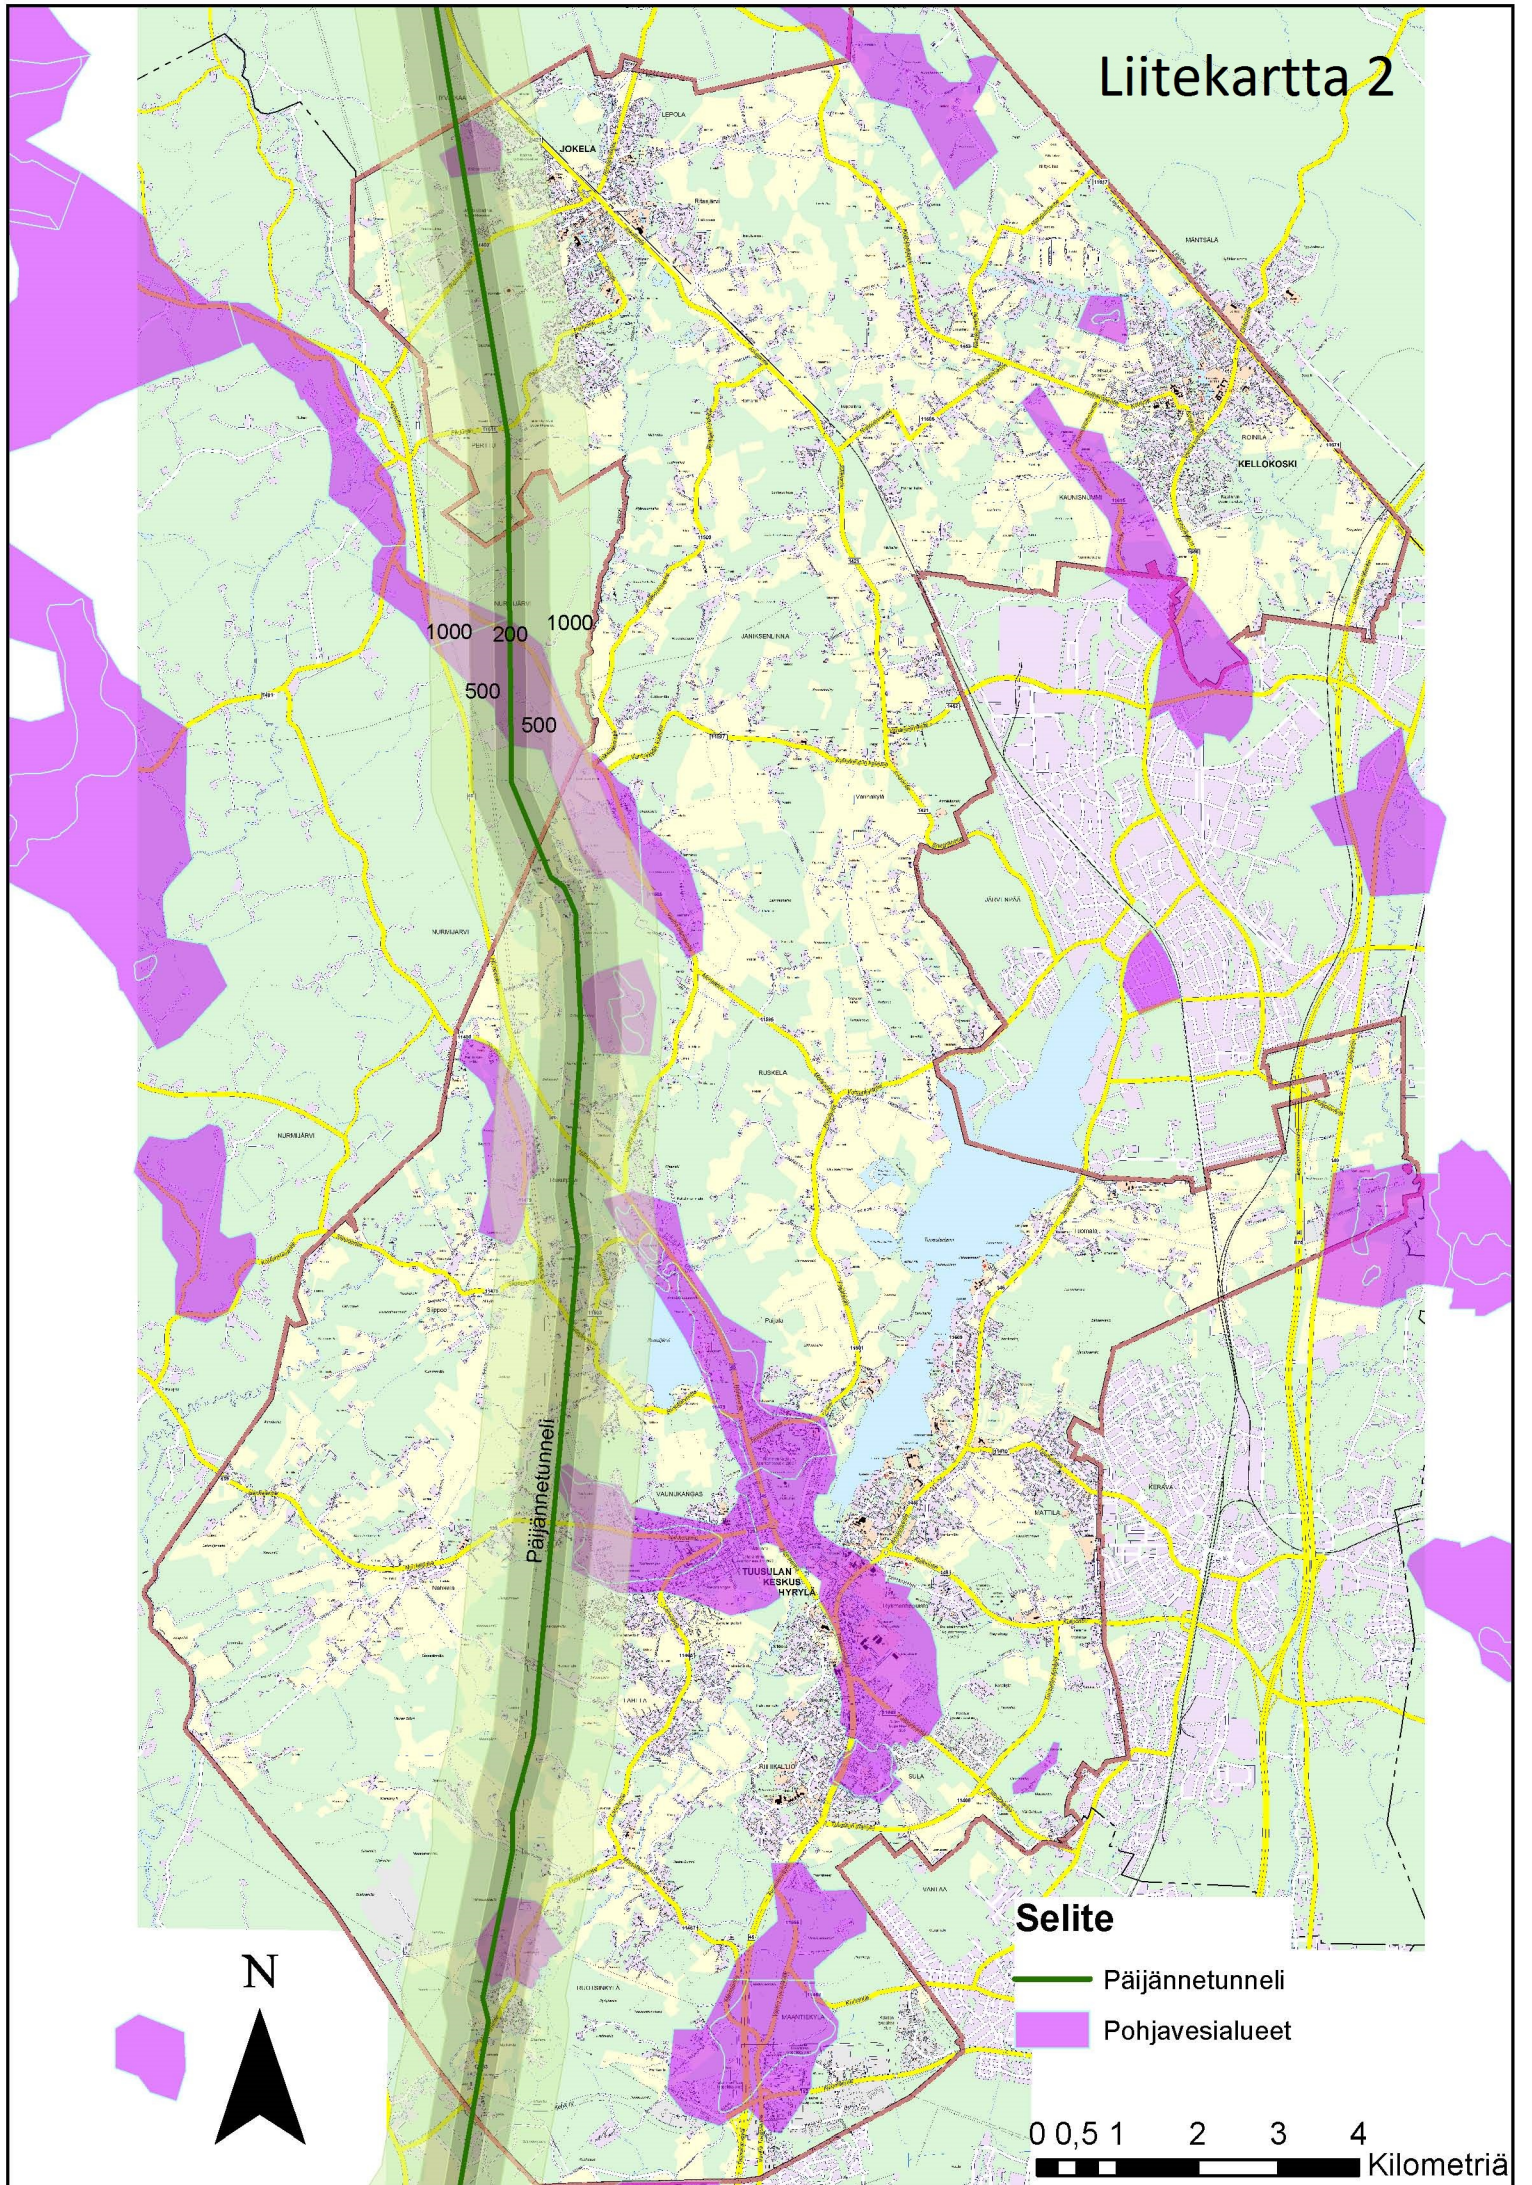

Liitekartta 2

1000 200 1000
500 500

Päijännettunneli

Selite

- Päijännettunneli
- Pohjavesialueet

0 0,5 1 2 3 4
Kilometriä